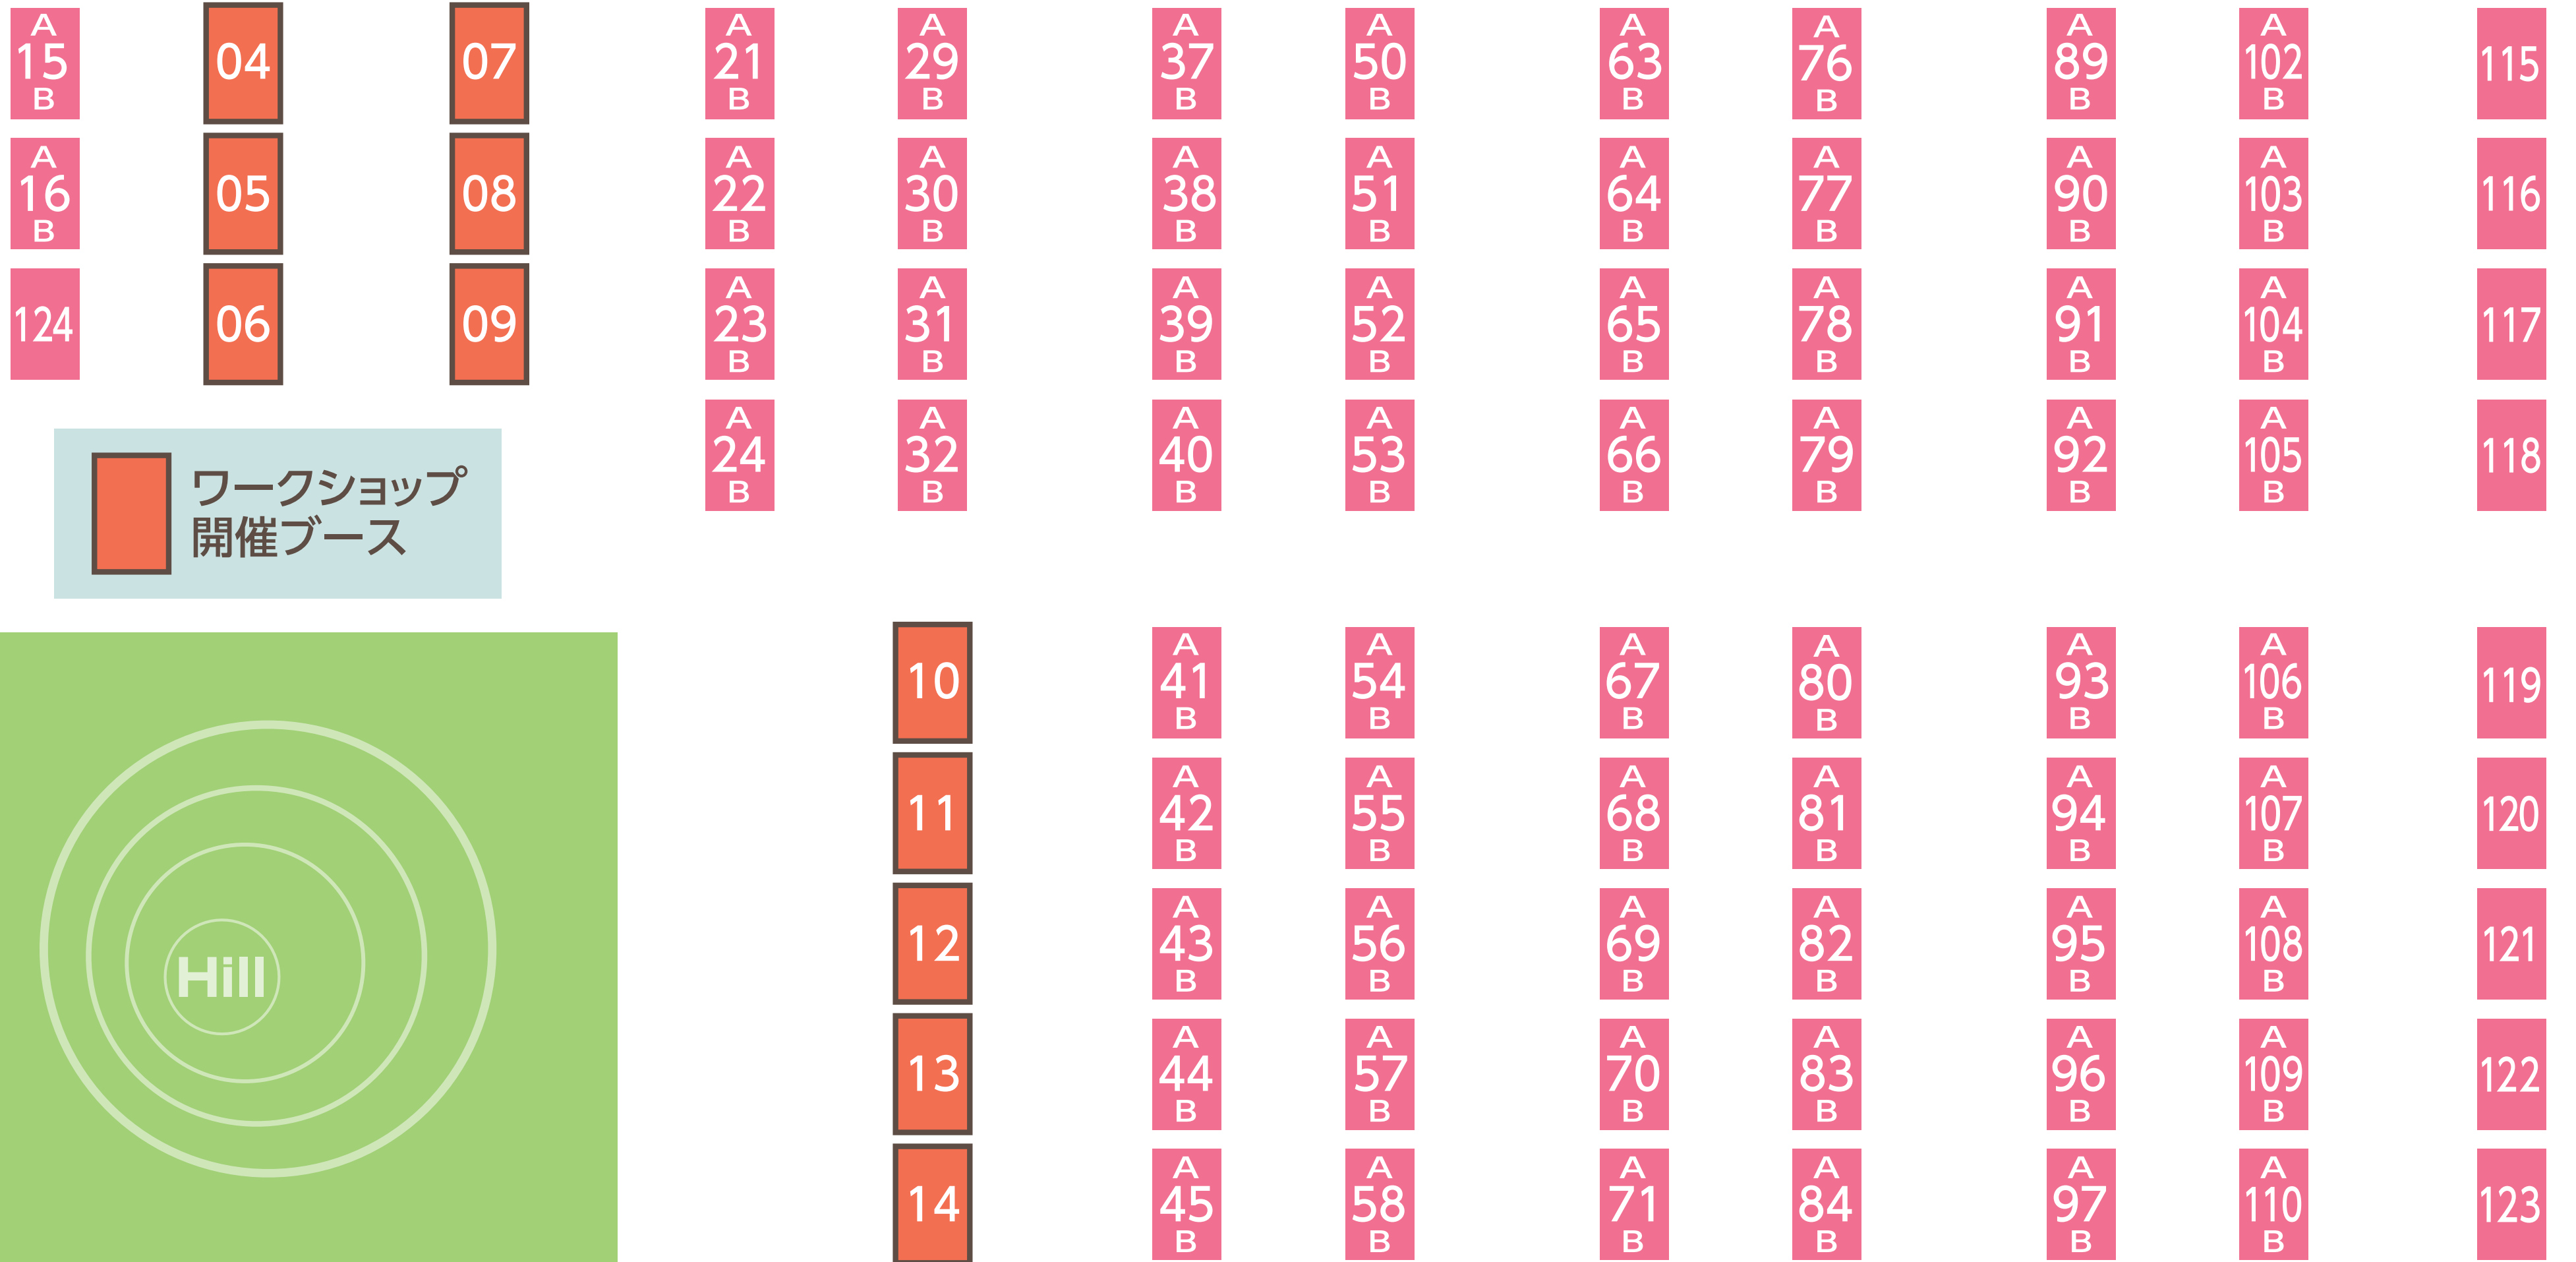

# 会場MAP

# 会場MAP

螺旋階段

ガラポン  
事務局ブースで  
やっています!

事務局 事務局 事務局

2024.10.20.Sun

ブランド名	ブースNo	ブランド名	ブースNo	ブランド名	ブースNo	ブランド名	ブースNo	ブランド名	ブースNo
243	089	HanaHama&CHIBISUKe&森と革	043	_misa_misa_	054	puni	090	しましま☆えんじえる ut ameris	072・073
9JACK	055	handmade salon un.	032	mao	24B	Q~ke♡	114	チャンさんショップ	115
anohi	123	Handmade shop Lys	045	MARUCORO	064	rasi:m (レシームレディッシュ)	087・088	五月七日堂	119
apipi craft	023	HaruE	039	maruna	121	Reoとmamoruco	015	てのたま工房	081
Apricot♥	036	H-design(アッシュデザイン)	025・026	Meipan39	059・060	Rice Bird Fun	29B	ときめき	29A
atelier myuko maria	013・014	Hello bake kitchen	097	MICO.	067	Rinockfarm(リノックファーム)	038	ナイル硝子工芸	019
àthas	057	ian	053	mimi	21B	Segue(セグエ)	112	猫びーず	040
__clovers__	095	il riccio	003	Mira	105	sharara_circus	107	ハクナマタタ[WISHカラーージュ]	012
Charme L'ecrin	007・008	izumijewelry	100・101	MOCO's RURIN	027	Simple+	092	花工房 NAKO	071
chikuwa	033	ka+te(カトテ)	078	MoNQ	028	small one day	061	花*唯美	048
coco maica.	070	kimi.masako	020	mopetite*marie モンプチメアリー	058	Stella☆Fabbrica	084	ハンドメイドpico	117
conacona & Hima*Ri	017・018	komole★coco	085・086	Nah-rak	111	to 美 fun	034	ハンドメイドショップ[fukufuku]	50B
cororis(クロリ)+nami	096	kumuki・Naoのべいんと屋	093・094	nicho-glass	063	toshi & marurun	052	姫吉 & PHILIA	065
cotton*to	051	L'atelier Chami(あとりえちやみ)	080	noyer	083	touka(どなどな)	099	フララッテ	066
crescent	50A	L+B	056	NR(nanairo-komono)	108	un-ticktack	103	ホップデケース&ピースペンフェスタ	005
Crossheart	041	le chat libre	076	nu.	016	アトリエoak(オーク)	001	マクラメ編み工房suu	37B
donadona.side.s	098	Le lien~リアン~	002	OKURU.	120	アン☆ダイアナ (共同出店名)	075	まゆぎあかね	074
echake	24A	Life of Duck	077	Omatsu	116	アンドモア	010	みみみ	009
feeling+nikami293	035	Liko Lino	102	pao na miu	079	糸うさぎ	21A	ユーマミ	044
flamingo	062	little-country-momo	082	plein de sourires	122	いろあそび	124	りとる☆くれい	011
foyer	110	Lucleather(ラックレザー)	091	PLUS	118	海のいきもの雑貨かめこあーと	030	りのん工房*	37A
goma	069	Lune	109	PLUS+ 天然石アクセサリー	106	香enn	022	りばーじゅ	047
Grass Garden	046	Lycoris	068	Point d'or (ポワン・ドール) by naapooH	104	くまの森研究所	031	ロリポップ	042
Green*	049	M accessory	006	precious	004	コーギー・プリオ	113		