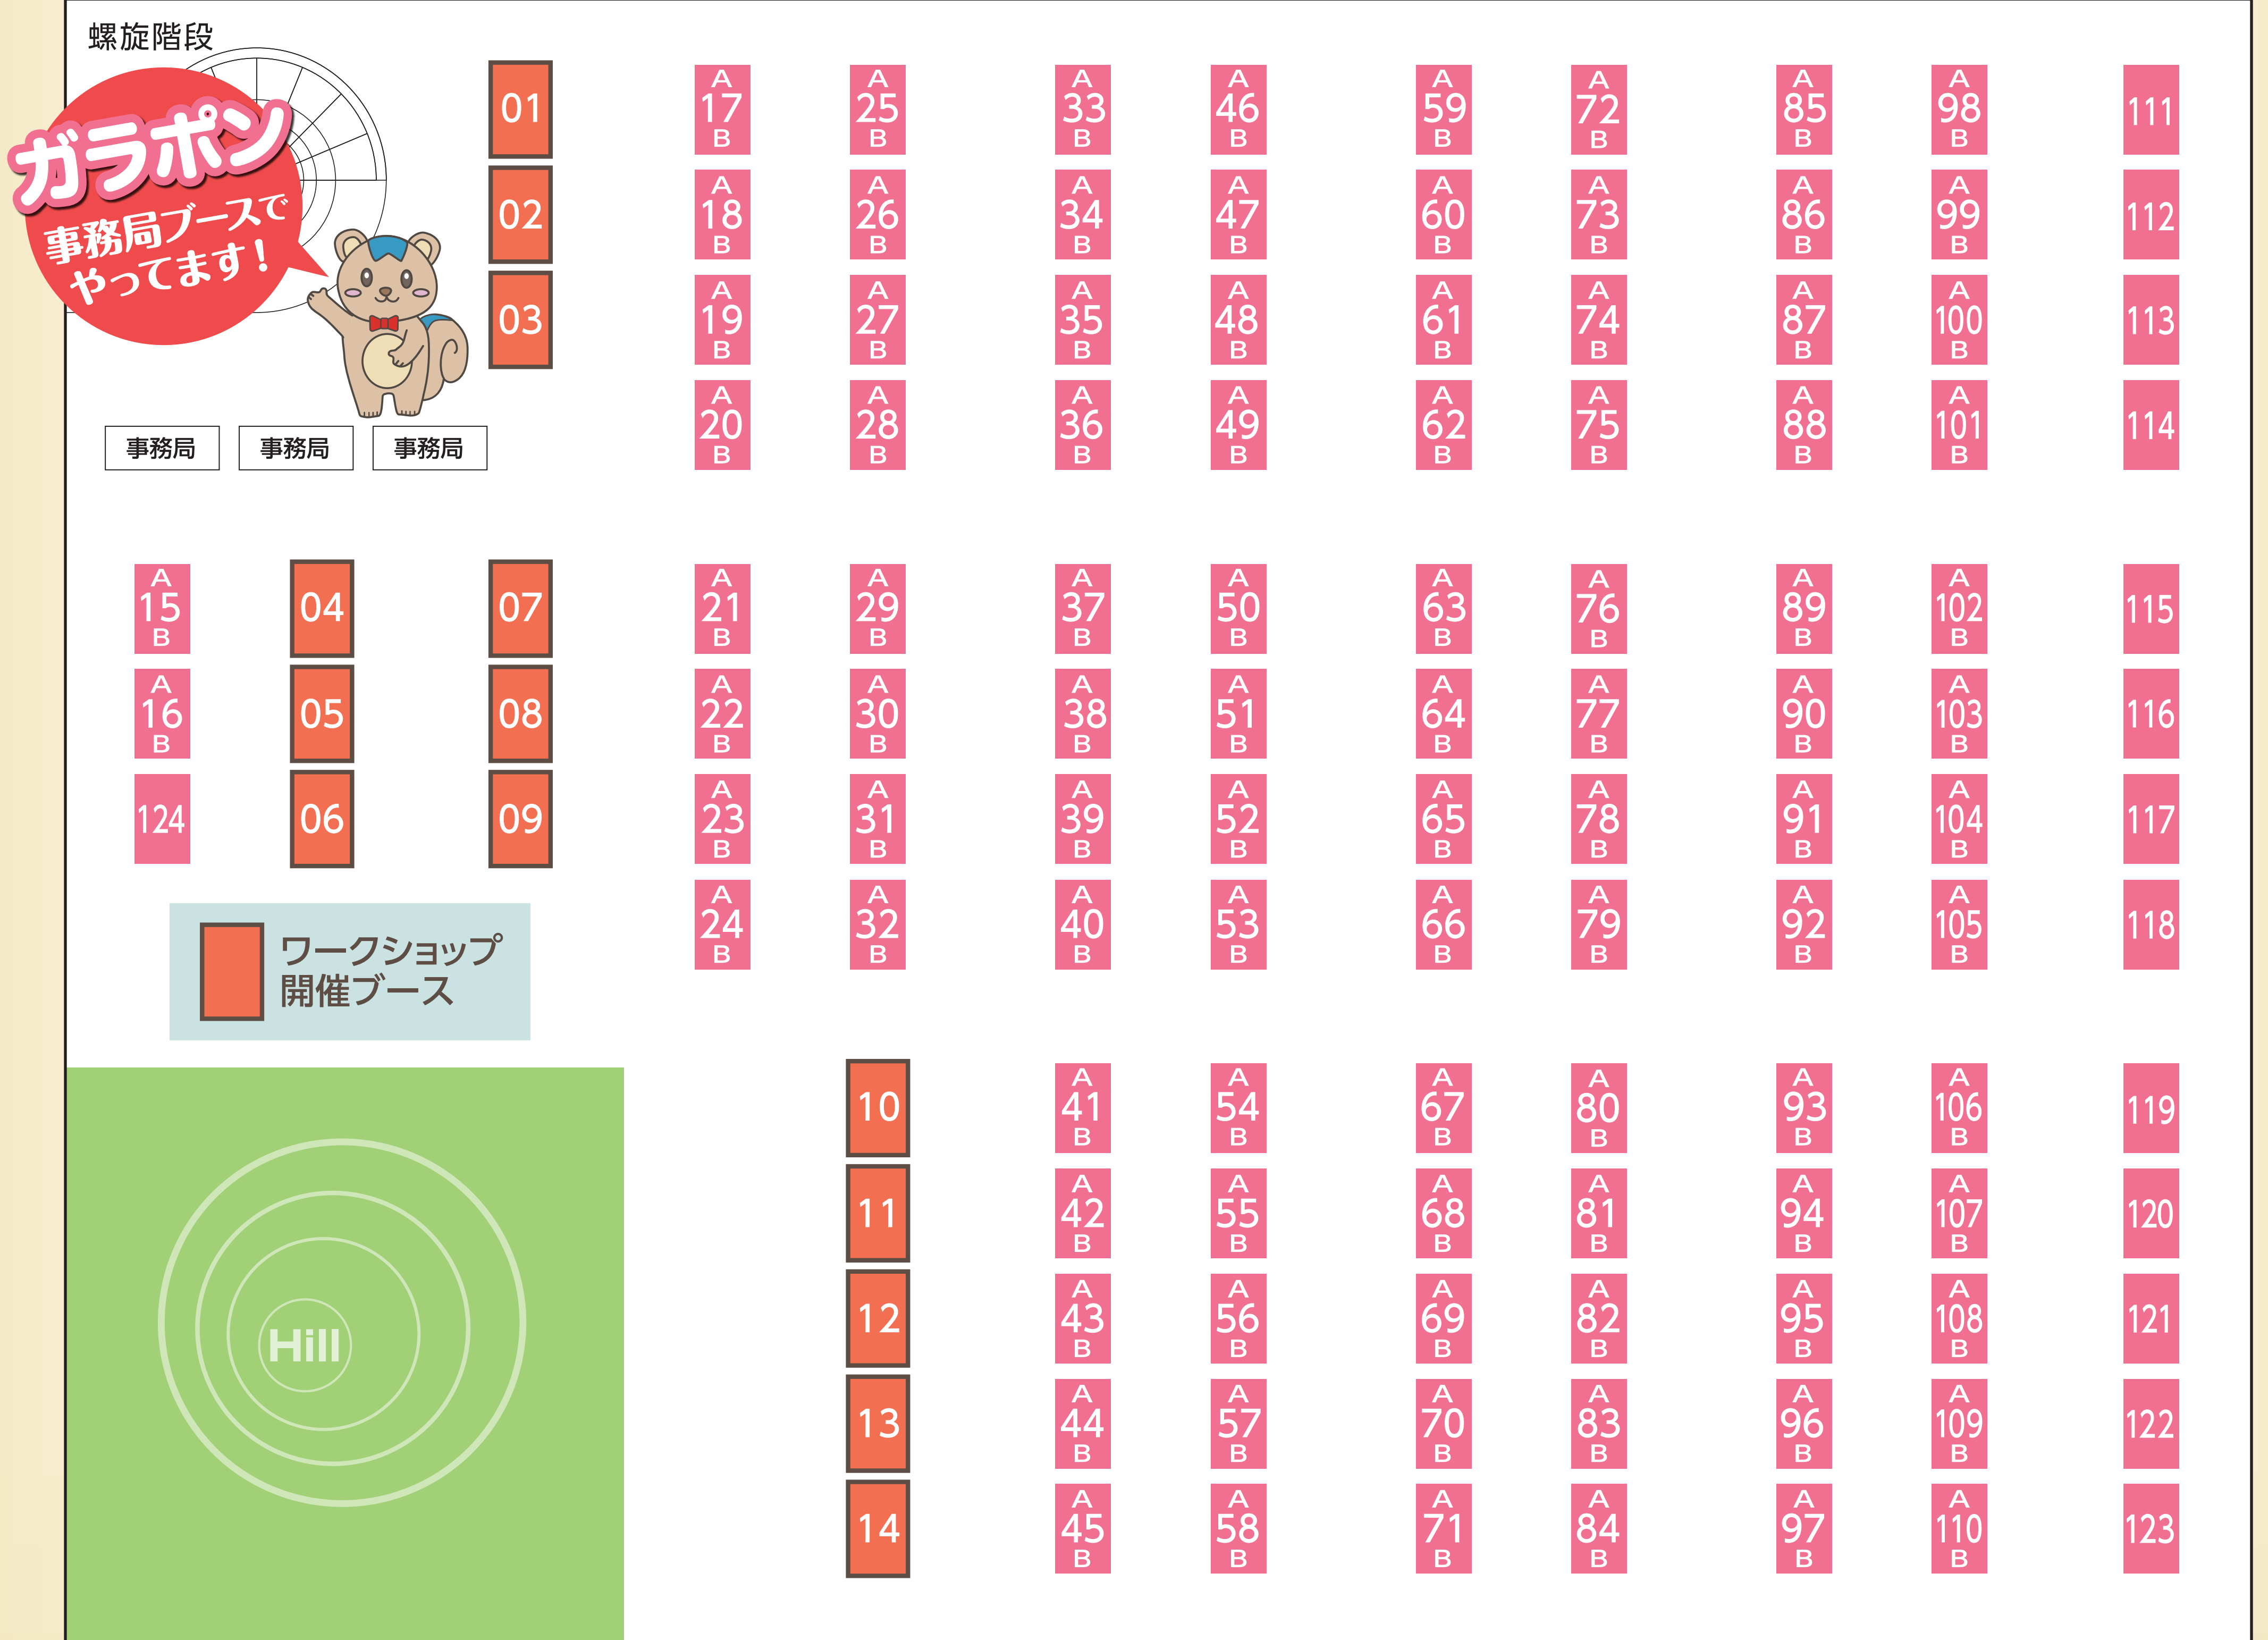

# 会場MAP

# 会場MAP

螺旋階段

ガラポン  
事務局ブースで  
やっています!

事務局 事務局 事務局

2024.10.20.Sun

ブランド名	ブースNo	ブランド名	ブースNo	ブランド名	ブースNo	ブランド名	ブースNo	ブランド名	ブースNo
243	089	HanaHama&CHIBISUKe&森と革	043	_misa_misa_	054	puni	090	しましま☆えんじえる ut ameris	072・073
9JACK	055	handmade salon un.	032	mao	24B	Q~ke♡	114	チャンさんショップ	115
anohi	123	Handmade shop Lys	045	MARUCORO	064	rasi:m (レシームレディッシュ)	087・088	五月七日堂	119
apipi craft	023	HaruE	039	maruna	121	Reoとmamoruco	015	てのたま工房	081
Apricot♥	036	H-design(アッシュデザイン)	025・026	Meipan39	059・060	Rice Bird Fun	29B	ときめき	29A
atelier myuko maria	013・014	Hello bake kitchen	097	MICO.	067	Rinockfarm(リノックファーム)	038	ナイル硝子工芸	019
àthas	057	ian	053	mimi	21B	Segue(セグエ)	112	猫びーず	040
__clovers__	095	il riccio	003	Mira	105	sharara_circus	107	ハクナマタタ[WISHカラーージュ]	012
Charme L'ecrin	007・008	izumijewelry	100・101	MOCO's RURIN	027	Simple+	092	花工房 NAKO	071
chikuwa	033	ka+te(カトテ)	078	MoNQ	028	small one day	061	花*唯美	048
coco maica.	070	kimi.masako	020	mopetite*marie モンプチメアリー	058	Stella☆Fabbrica	084	ハンドメイドpico	117
conacona & Hima*Ri	017・018	komole★coco	085・086	Nah-rak	111	to 美 fun	034	ハンドメイドショップ[fukufuku]	50B
cororis(クロリ)+nami	096	kumuki・Naoのべいんと屋	093・094	nicho-glass	063	toshi & marurun	052	姫吉 & PHILIA	065
cotton*to	051	L'atelier Chami(あとりえちやみ)	080	noyer	083	touka(どなどな)	099	フララッテ	066
crescent	50A	L+B	056	NR(nanairo-komono)	108	un-ticktack	103	ホップデケース&ピースペンフェスタ	005
Crossheart	041	le chat libre	076	nu.	016	アトリエoak(オーク)	001	マクラメ編み工房suu	37B
donadona.side.s	098	Le lien~リアン~	002	OKURU.	120	アン☆ダイアナ (共同出店名)	075	まゆぎあかね	074
echake	24A	Life of Duck	077	Omatsu	116	アンドモア	010	みみみ	009
feeling+nikami293	035	Liko Lino	102	pao na miu	079	糸うさぎ	21A	ユーマミ	044
flamingo	062	little-country-momo	082	plein de sourires	122	いろあそび	124	りとる☆くれい	011
foyer	110	Lucleather(ラックレザー)	091	PLUS	118	海のいきもの雑貨かめこあーと	030	りのん工房*	37A
goma	069	Lune	109	PLUS+ 天然石アクセサリー	106	香enn	022	りばーじゅ	047
Grass Garden	046	Lycoris	068	Point d'or (ポワン・ドール) by naapooH	104	くまの森研究所	031	ロリポップ	042
Green*	049	M accessory	006	precious	004	コーギー・プリオ	113		