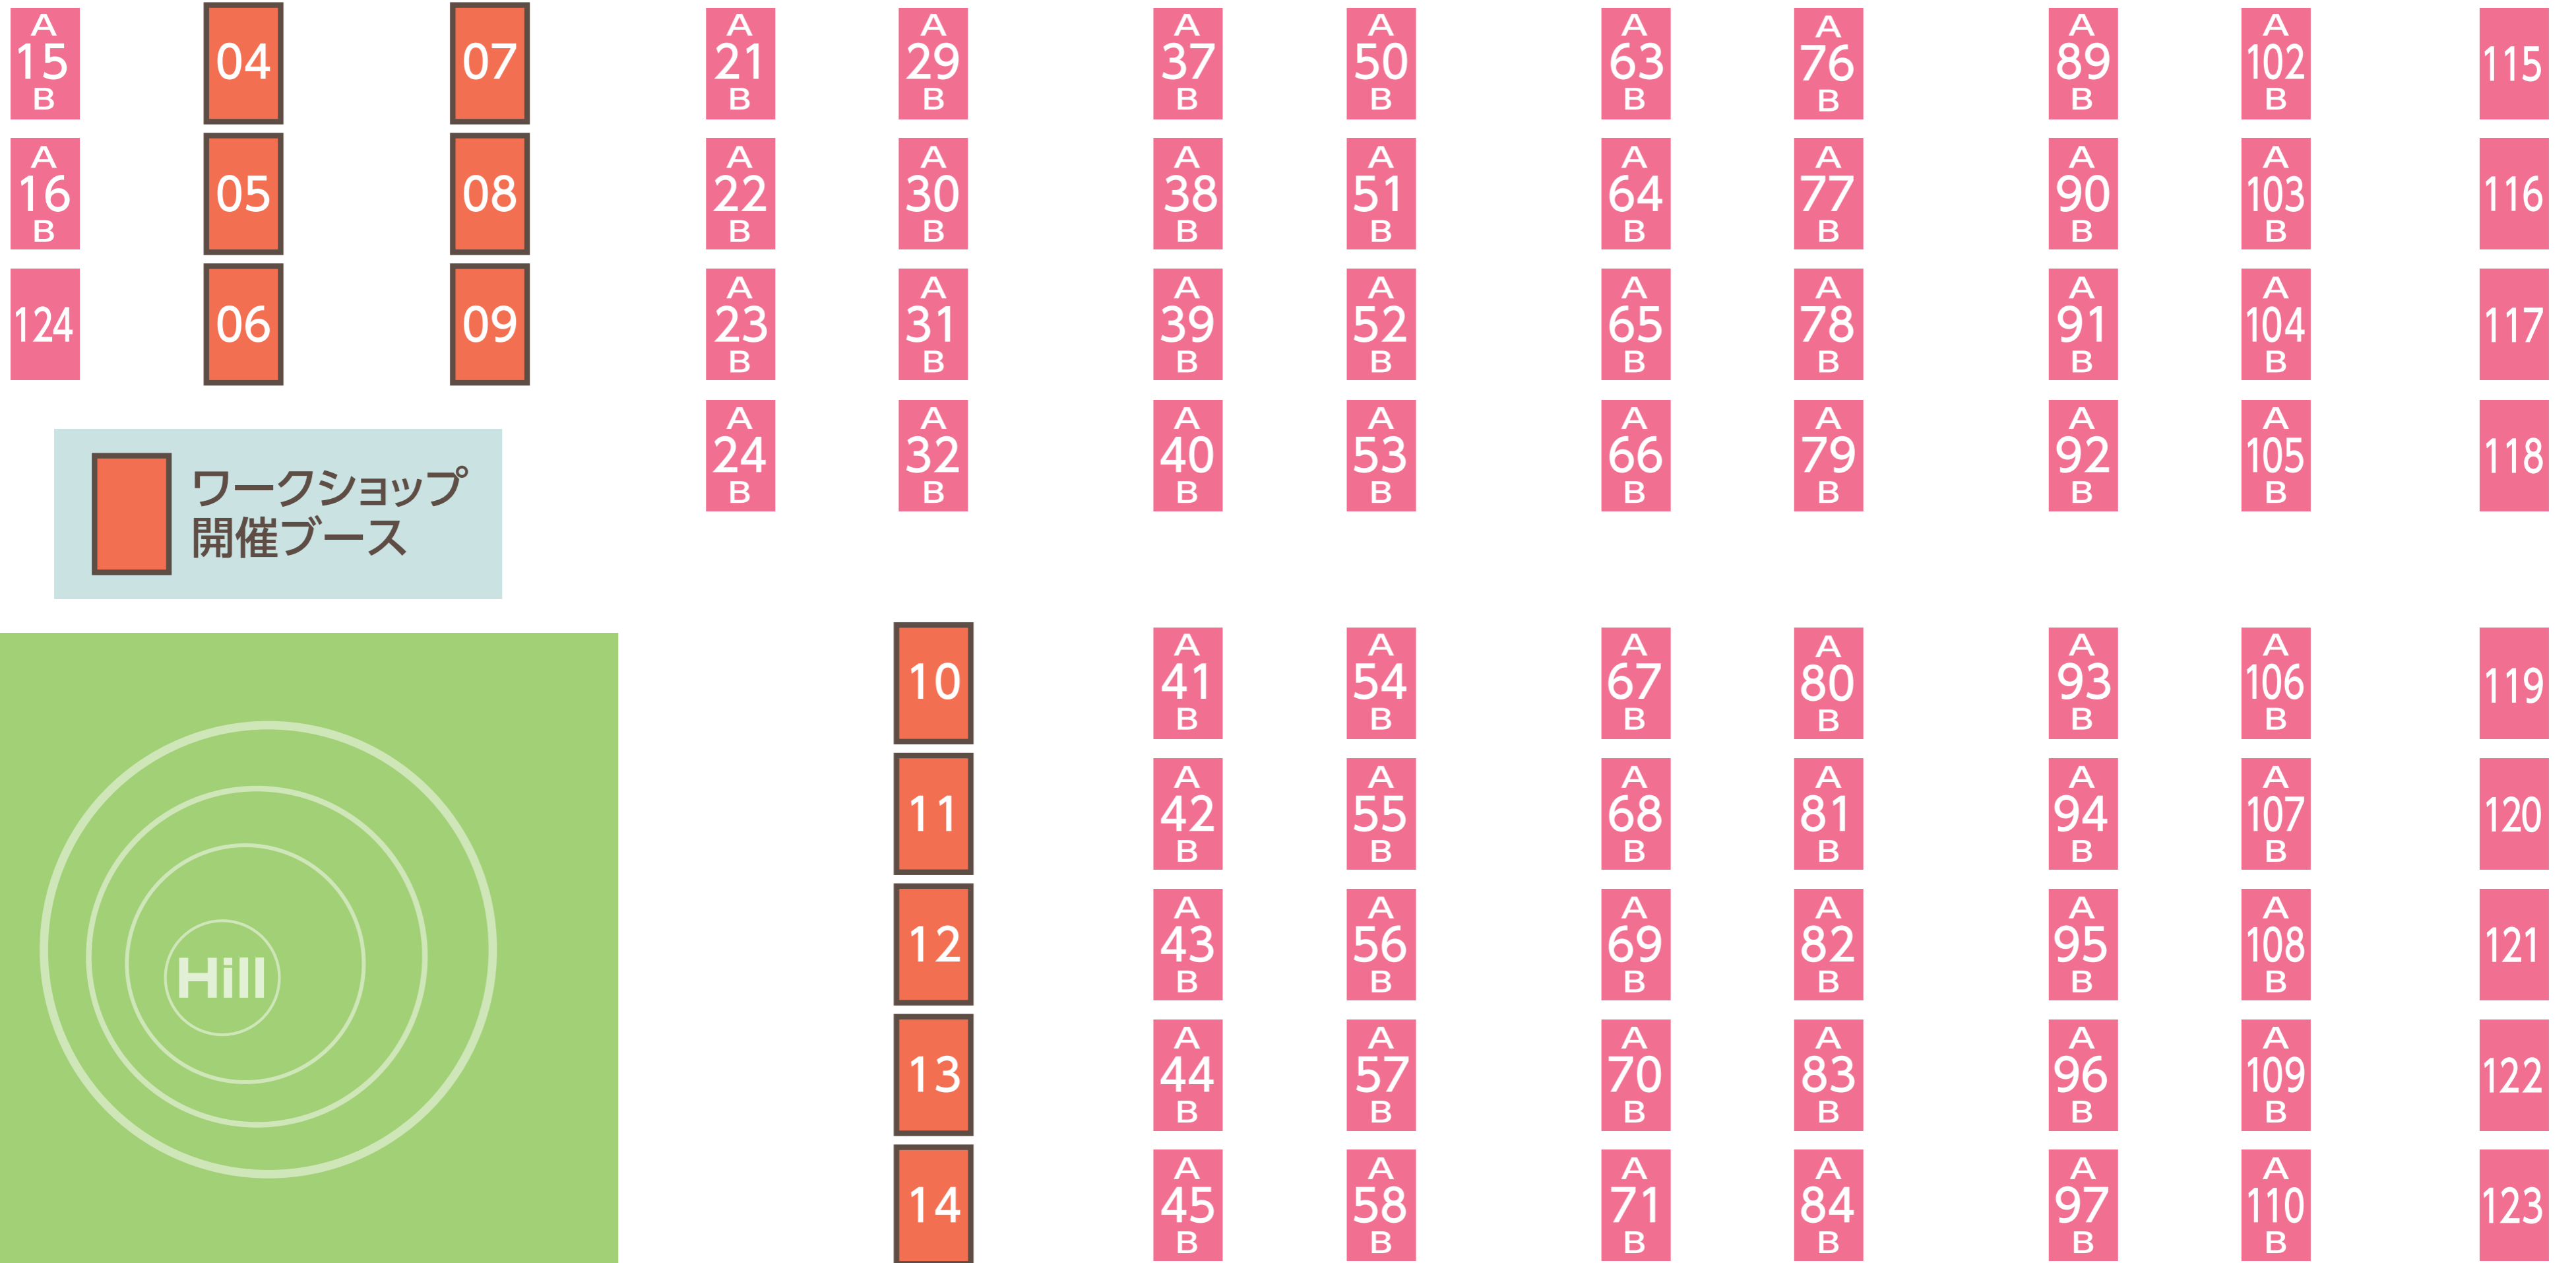

会場MAP

螺旋階段

ガラポン
事務局ブースで
やっています!

事務局 事務局 事務局

2024.10.19. Sat

ブランド名	ブースNo	ブランド名	ブースNo	ブランド名	ブースNo	ブランド名	ブースNo	ブランド名	ブースNo
243	089	feeling+nikami293	035	Littlelys(リットリーズ)	117	qoo candle	115	コーギー・プリオ	113
87*3 -hanami-	045	flamingo	062	Lucleather(ラックレザー)	091	rasi:m(レシームレディッシュ) 087・088		しましま☆えんじえる ut ameris	072・073
ailand box / れいんぼーどりーむ	013	fleur aimo	070	Lycoris	068	Rinockfarm(リノックファーム)	038	タイル雑貨のお店 Chobo	016
akohana	083	foyer	110	._misa_misa._	054	Segue(セグエ)	112	ちょこてん	21B
AMU(アム)	024	furikake_pottery	29B	MARUCORO	064	shuga*shuga	122	ときめき	29A
apipi craft	023	Grass Garden	046	Meipan39	059・060	Simple+	092	ナイル硝子工芸	019
Apricot	036	Green*	049	MICO.	067	small one day	061	なおゴリと米粉のおやつ	106
BLUE FOX	123	handmade salon un.	032	milky bow	116	to 美 fun	034	猫びーず	040
candle chico/キャンドル チコ	109	HaruE	039	mimoei	96B	toshi &marurun	052	花*唯美	048
CAVATORA299(サヴァトラばん)	071	H-design(アッシュデザイン) 025・026		MOCO' s RURIN	027	touka(どなどな)	099	姫吉&PHILIA	065
Charme L'ecrin	007・008	holoholo+	009	Modeko	119	TOYBO	120	ぶーさんの雑貨屋	081
chiko	015	il riccio	003	MoNQ	028	un-ticktack	103	フララッテ	066
chikuwa	033	izumijewelry	100・101	Nah-rak	111	Yu&S	053	ふわこっぺ Bear' s	058
clover house/雑貨屋 lache	118	ka+te(カトテ)	078	nicho-glass	063	アイオライト	020	ホップデコケース&ピースペンフェスタ	005
CocoStart	121	Kalmia	96A	Noa m-ya	055・056	青空のスピカ	37B	まいんず	044
COME、COME!/米粉のカヌレ工房 La Colline	084	kohiro design + Sewing.MN	093・094	pao na miu	079	アトリエ oak(オーク)	001	まゆづきあかね	074
conacona & Hima*Ri	017・018	komole★coco	085・086	Petit Kalon(プチカロン)	014	アン☆ダイアナ(共同出店名)	075	真夜中のモンスター	069
Concier Amethyst(コンシエルアメシスト)	012	kuu	095	Pignolata	108	アンドモア	010	ゆめむすび	50B
cotton & knit	105	L'atelier Chami(あとりえちやみ)	080	pochimike	006	いっこ・いっこ	042・043	寄木雑貨工房 irodori	082
cotton*to	051	LaLa Lumiere	97A	Point d'or(ポワン・ドール) by naopoo	104	糸うさぎ	21A	りとるくれない	011
crescent	50A	le chat libre	076	PooloCe	057	海のいきもの雑貨かめこあーと	030	りのん工房*	37A
Crossheart	041	Le lien ~リアン~	002	precious	004	お米のいいなり	97B	りばーじゅ	047
donadona.side.s	098	Life of Duck	077	puni	090	香 enn	022	ローイサム	124
DTWD	107	Liko Lino	102	Q~ke	114	くまの森研究所	031		

※数字・アルファベット順および五十音順