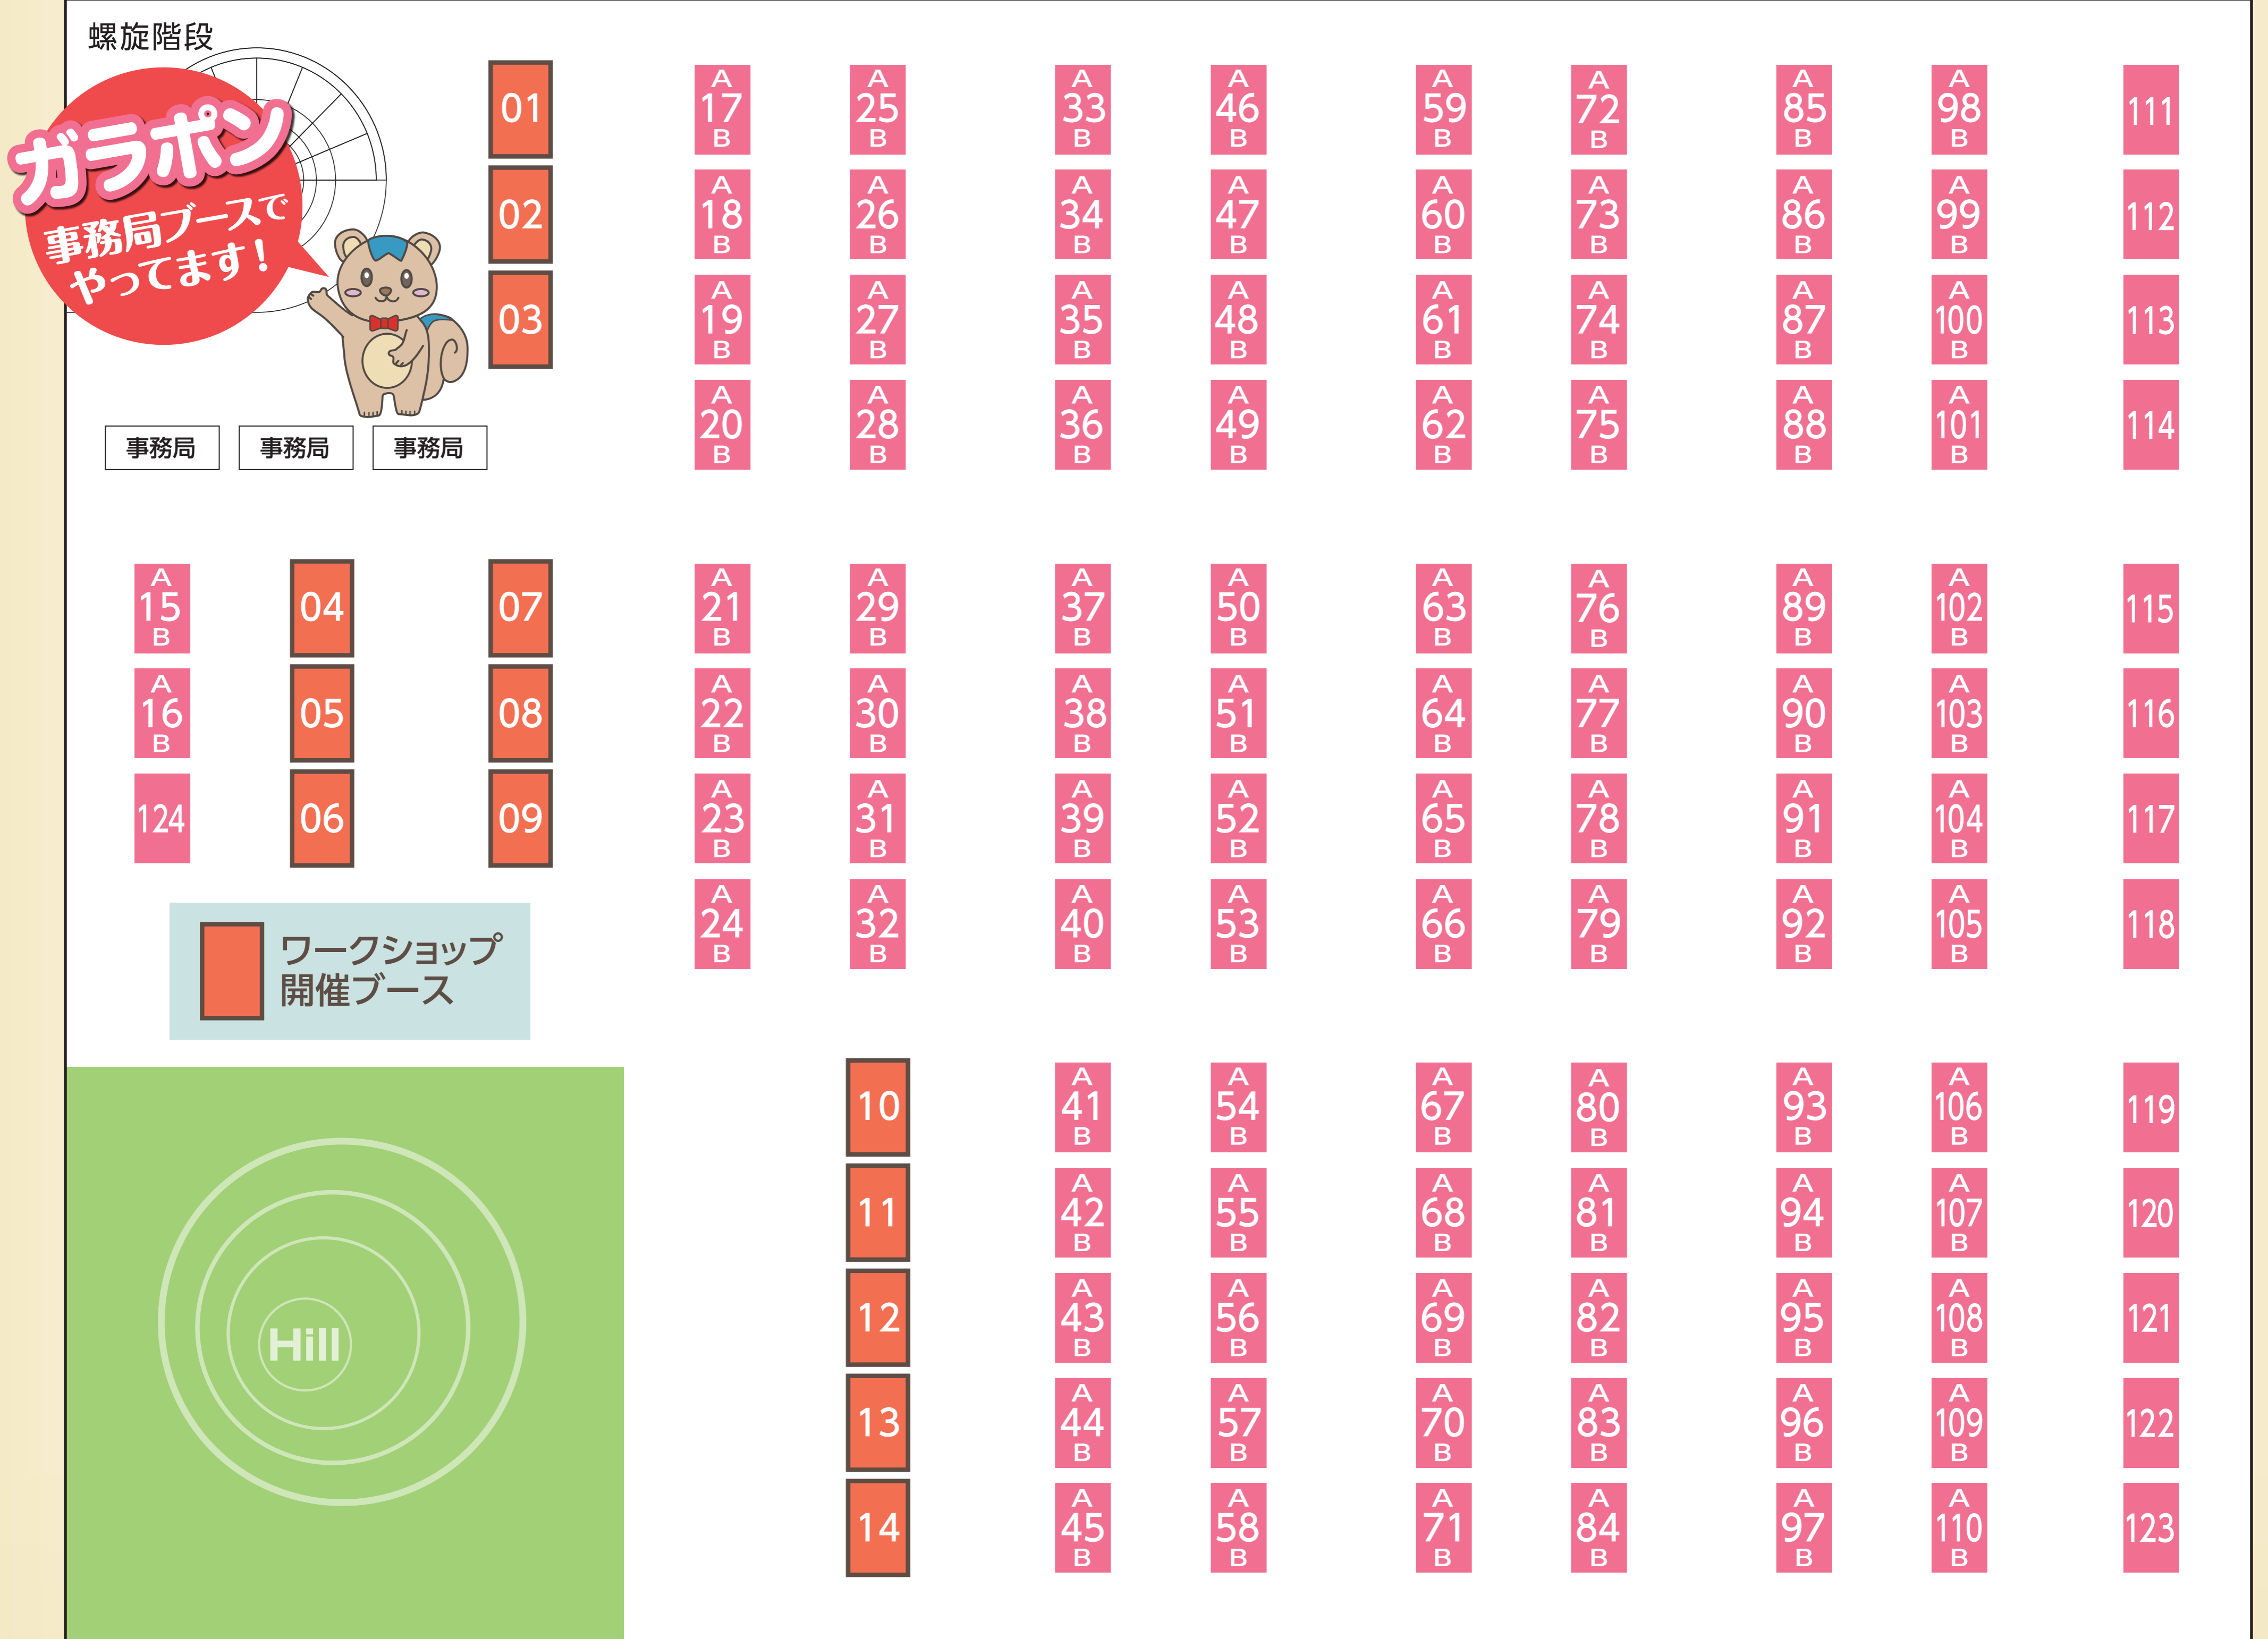

※数字・アルファベット順および五十音順

会場MAP

2024.10.20.Sun

ブランド名	ブースNo	ブランド名	ブースNo	ブランド名	ブースNo	ブランド名	ブースNo	ブランド名	ブースNo
243	089	handmade salon un.	032	mao	24B	Q ~ ke	114	しましま☆えんじえる ut ameris	072・073
9JACK	055	Handmade shop Lys	045	MARUCORO	064	rasi:m (レシームレディシューズ)	087・088	チャンさんショップ	115
anohi	123	HaruE	039	maruna	121	Reo と mamoruco	015	五月七日堂	119
apipi craft	023	H-design (アッシュデザイン)	025・026	Meipan39	059・060	Rice Bird Fun	29B	てのたま工房	081
Apricot	036	Hello bake kitchen	097	MICO.	067	Rinockfarm(リノックファーム)	038	ときめき	29A
atelier myuko maria	013・014	ian	053	mimi	21B	Segue(セグエ)	112	ナイル硝子工芸	019
clovers	095	il riccio	003	Mira	105	sharara_circus	107	猫びーず	040
Charme L'ecrin	007・008	izumijewelry	100・101	MOCO' s RURIN	027	Simple+	092	ハクナマタタ『WISH コラージュ』	012
chikuwa	033	ka+te(カトテ)	078	MoNQ	028	small one day	061	花工房 NAKO	071
coco maica.	070	kimi.masako	020	mopetite*marie モンプチメアリー	058	Stella☆Fabbrica	084	花*唯美	048
conacona&Hima*Ri	017・018	komole★coco	085・086	Nah-rak	111	thas	057	ハンドメイド pico	117
cororis (クロリ)+nami	096	kumukiNaoのべいんと屋	093・094	nicho-glass	063	to 美 fun	034	ハンドメイドショップ [fukufuku]	50B
cotton*to	051	L'atelier Chami (あとりえちやみ)	080	noyer	083	toshi & marurun	052	姫吉 & PHILIA	065
crescent	50A	L+B	056	NR(nanairo-komono)	108	touka(どなどな)	099	フララッテ	066
Crossheart	041	le chat libre	076	nu.	016	un-ticktack	103	ホイップデケース&ピースパンフェスタ	005
donadona.side.s	098	Le lien ~リアン~	002	OKURU.	120	アトリエ oak (オーク)	001	マクラメ編み工房 suu	37B
echake	24A	Life of Duck	077	Omatsu	116	アン☆ダイアナ(共同出店名)	075	まゆぎあかね	074
feeling+nikami293	035	Liko Lino	102	pao na miu	079	アンドモア	010	みみみ	009
flamingo	062	little-country-momo	082	plein de sourires	122	糸うさぎ	21A	ユーマミ	044
foyer	110	Lucleather(ラックレザー)	091	PLUS	118	いろあそび	124	りとるくれい	011
goma	069	Lune	109	PLUS+ 天然石アクセサリー	106	海のいきもの雑貨かめこあーと	030	りのん工房*	37A
Grass Garden	046	Lycoris	068	Point d'or (ポワン・ドール) by naopoo	104	香 enn	022	りばーじゅ	047
Green*	049	M accessory	006	precious	004	くまの森研究所	031	ロリポップ	042
HanaHama&CHIBISUKe&森と革	043	_misa_misa_	054	puni	090	コーギー・プリオ	113		